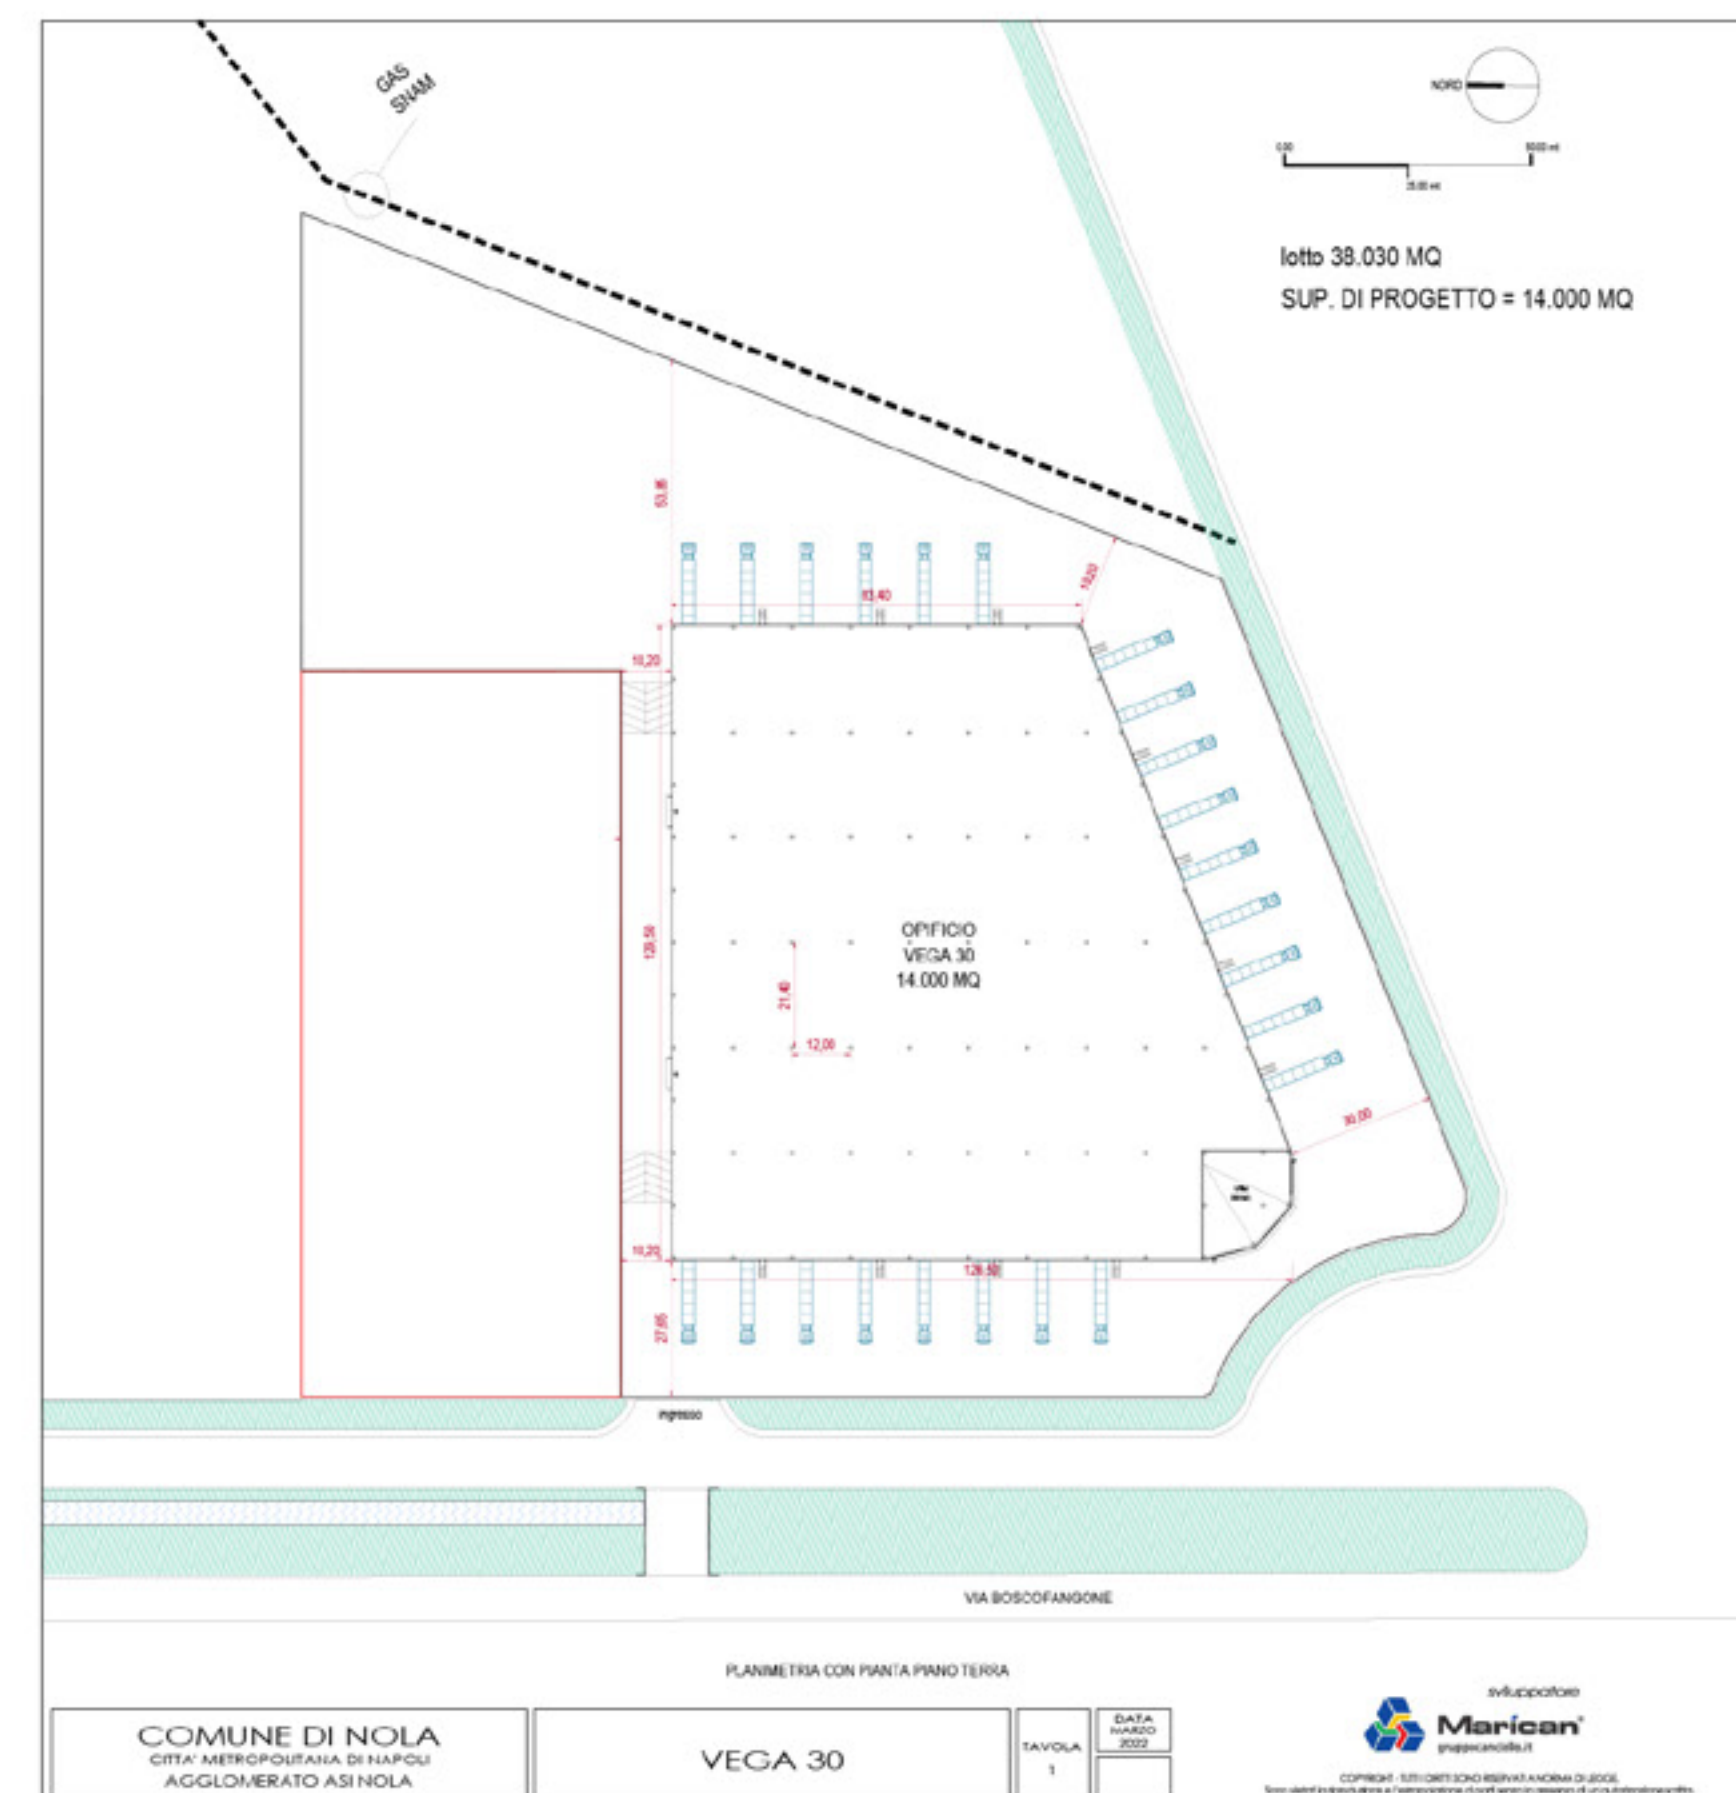

# WORK IN PROGRESS

**VEGA 29**Da realizzare  
Superficie: 39.250 mq.ZONA ECONOMICA SPECIALE (ZES)  
Nola (NA)  
40°58'32.69"N - 14°28'40,41"E

© f in

SCOPRI DI PIÙ

[www.maricanholding.it](http://www.maricanholding.it)

# WORK IN PROGRESS

**VEGA 30**Da realizzare  
Superficie: 14.000 mq.ZONA ECONOMICA SPECIALE (ZES)  
Nola (NA)  
40°58'15.68"N - 14°29'09,83"E

@ f in

SCOPRI DI PIÙ

[www.maricanholding.it](http://www.maricanholding.it)

# WORK IN PROGRESS

**VEGA 35**Da realizzare  
Superficie: 212.840 mq.ZONA ECONOMICA SPECIALE (ZES)  
Nola (NA)  
40°58'33.33"N - 14°29'31,21"E

© f in

SCOPRI DI PIÙ

[www.maricanholding.it](http://www.maricanholding.it)