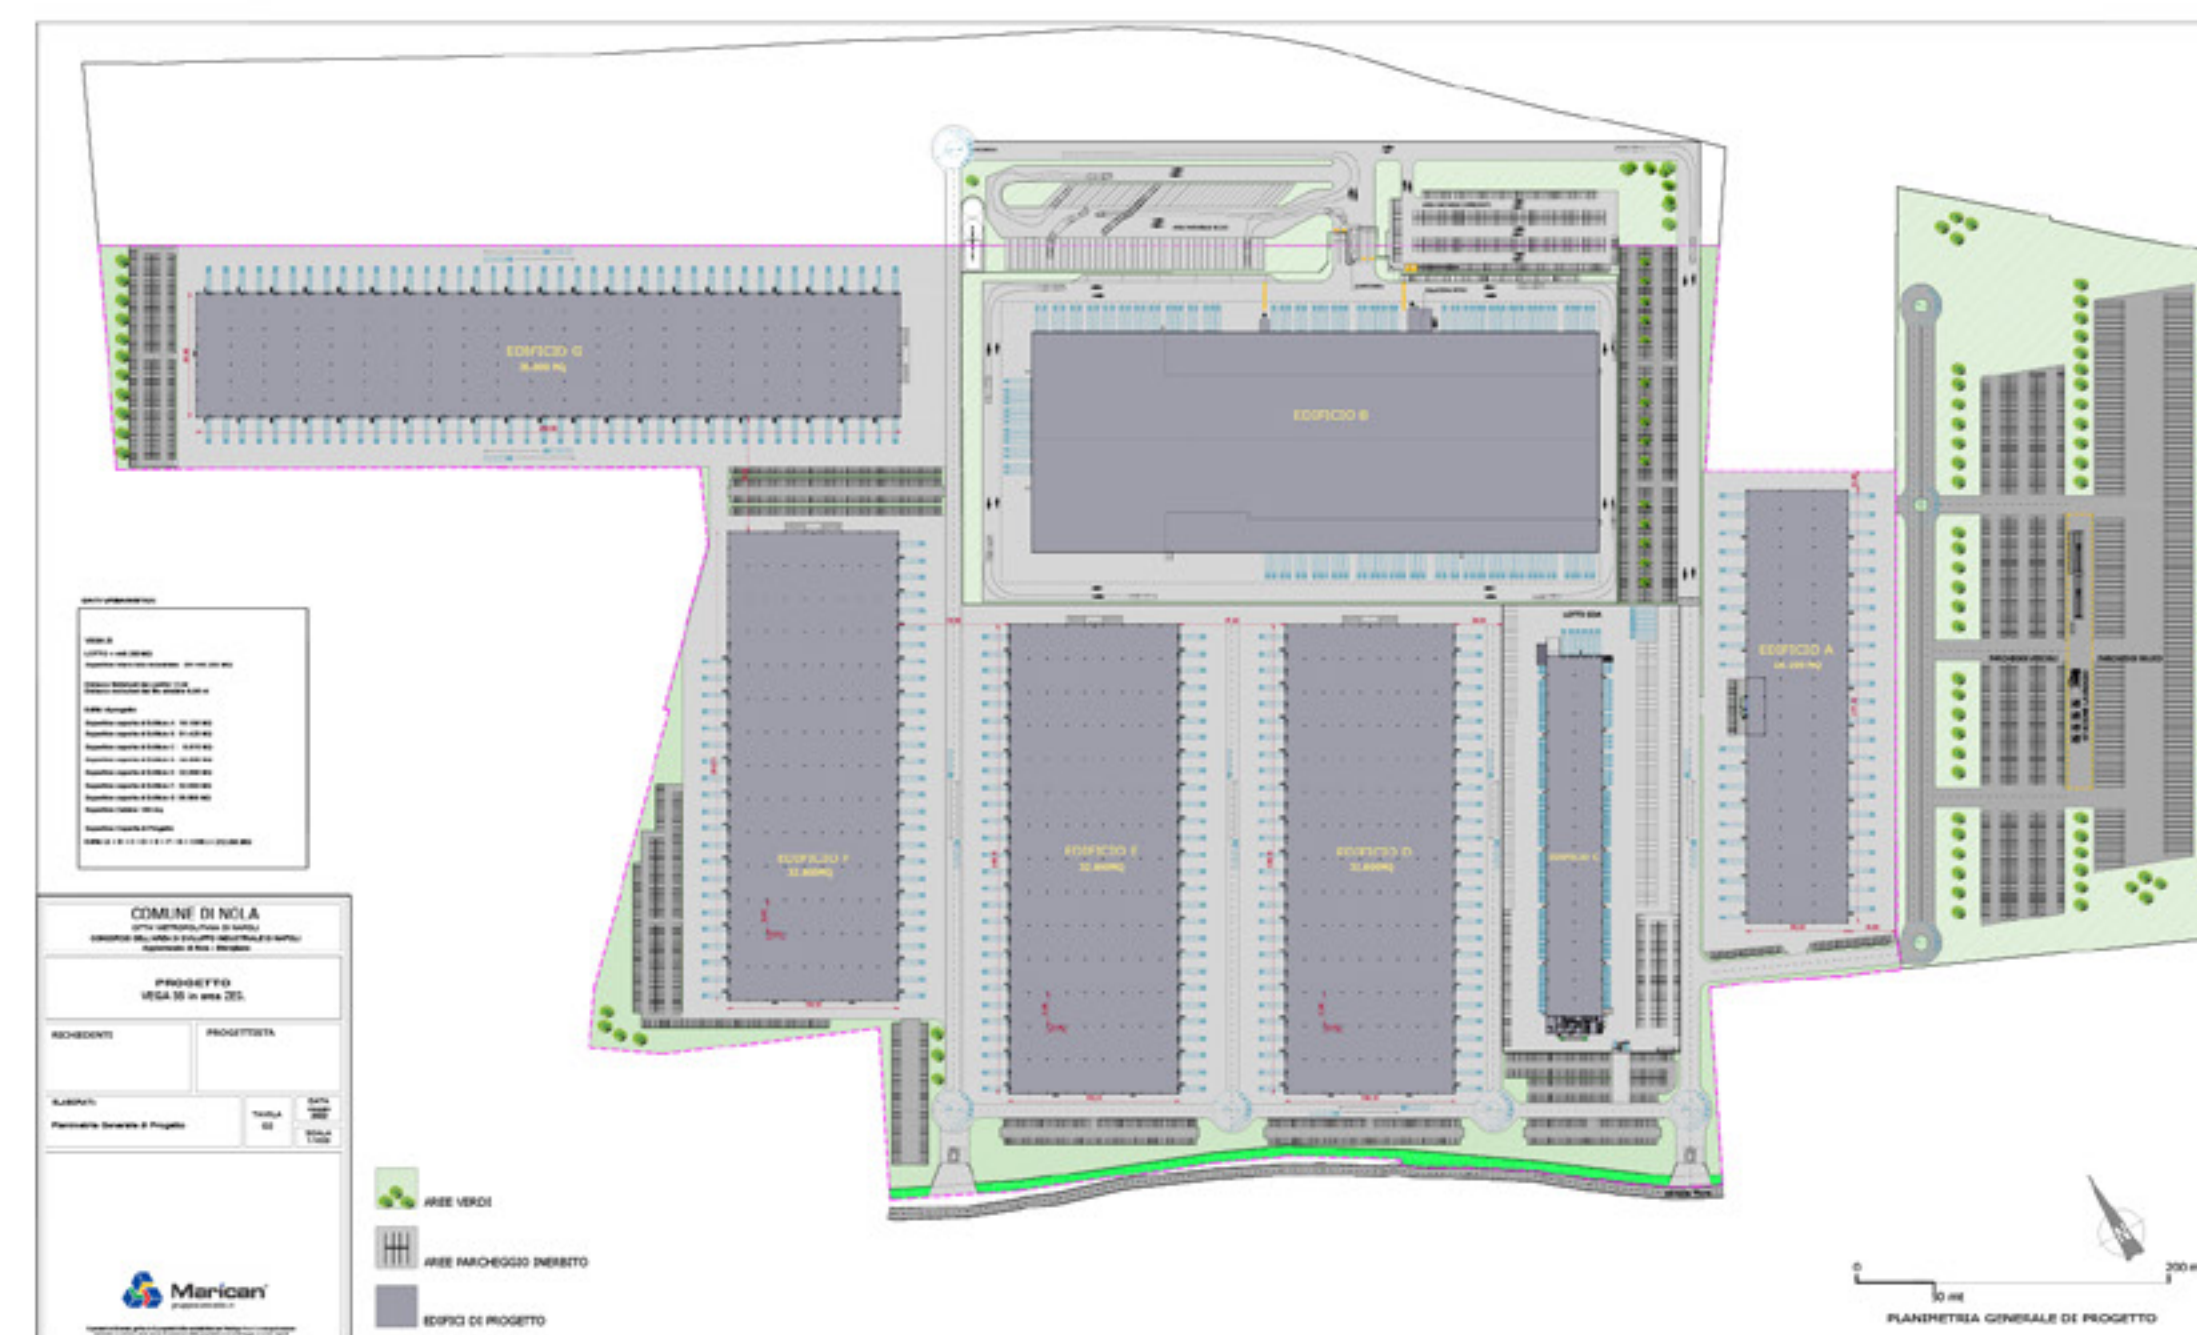

# WORK IN PROGRESS

**VEGA 29**Da realizzare  
Superficie: 39.250 mq.ZONA ECONOMICA SPECIALE (ZES)  
Nola (NA)  
40°58'32.69"N - 14°28'40,41"E

© f in

SCOPRI DI PIÙ

[www.maricanholding.it](http://www.maricanholding.it)

# WORK IN PROGRESS

**VEGA 30**Da realizzare  
Superficie: 14.000 mq.ZONA ECONOMICA SPECIALE (ZES)  
Nola (NA)  
40°58'15.68"N - 14°29'09,83"E

@ f in

SCOPRI DI PIÙ

[www.maricanholding.it](http://www.maricanholding.it)

# WORK IN PROGRESS

**VEGA 35**Da realizzare  
Superficie: 212.840 mq.ZONA ECONOMICA SPECIALE (ZES)  
Nola (NA)  
40°58'33.33"N - 14°29'31,21"E

© f in

SCOPRI DI PIÙ

[www.maricanholding.it](http://www.maricanholding.it)