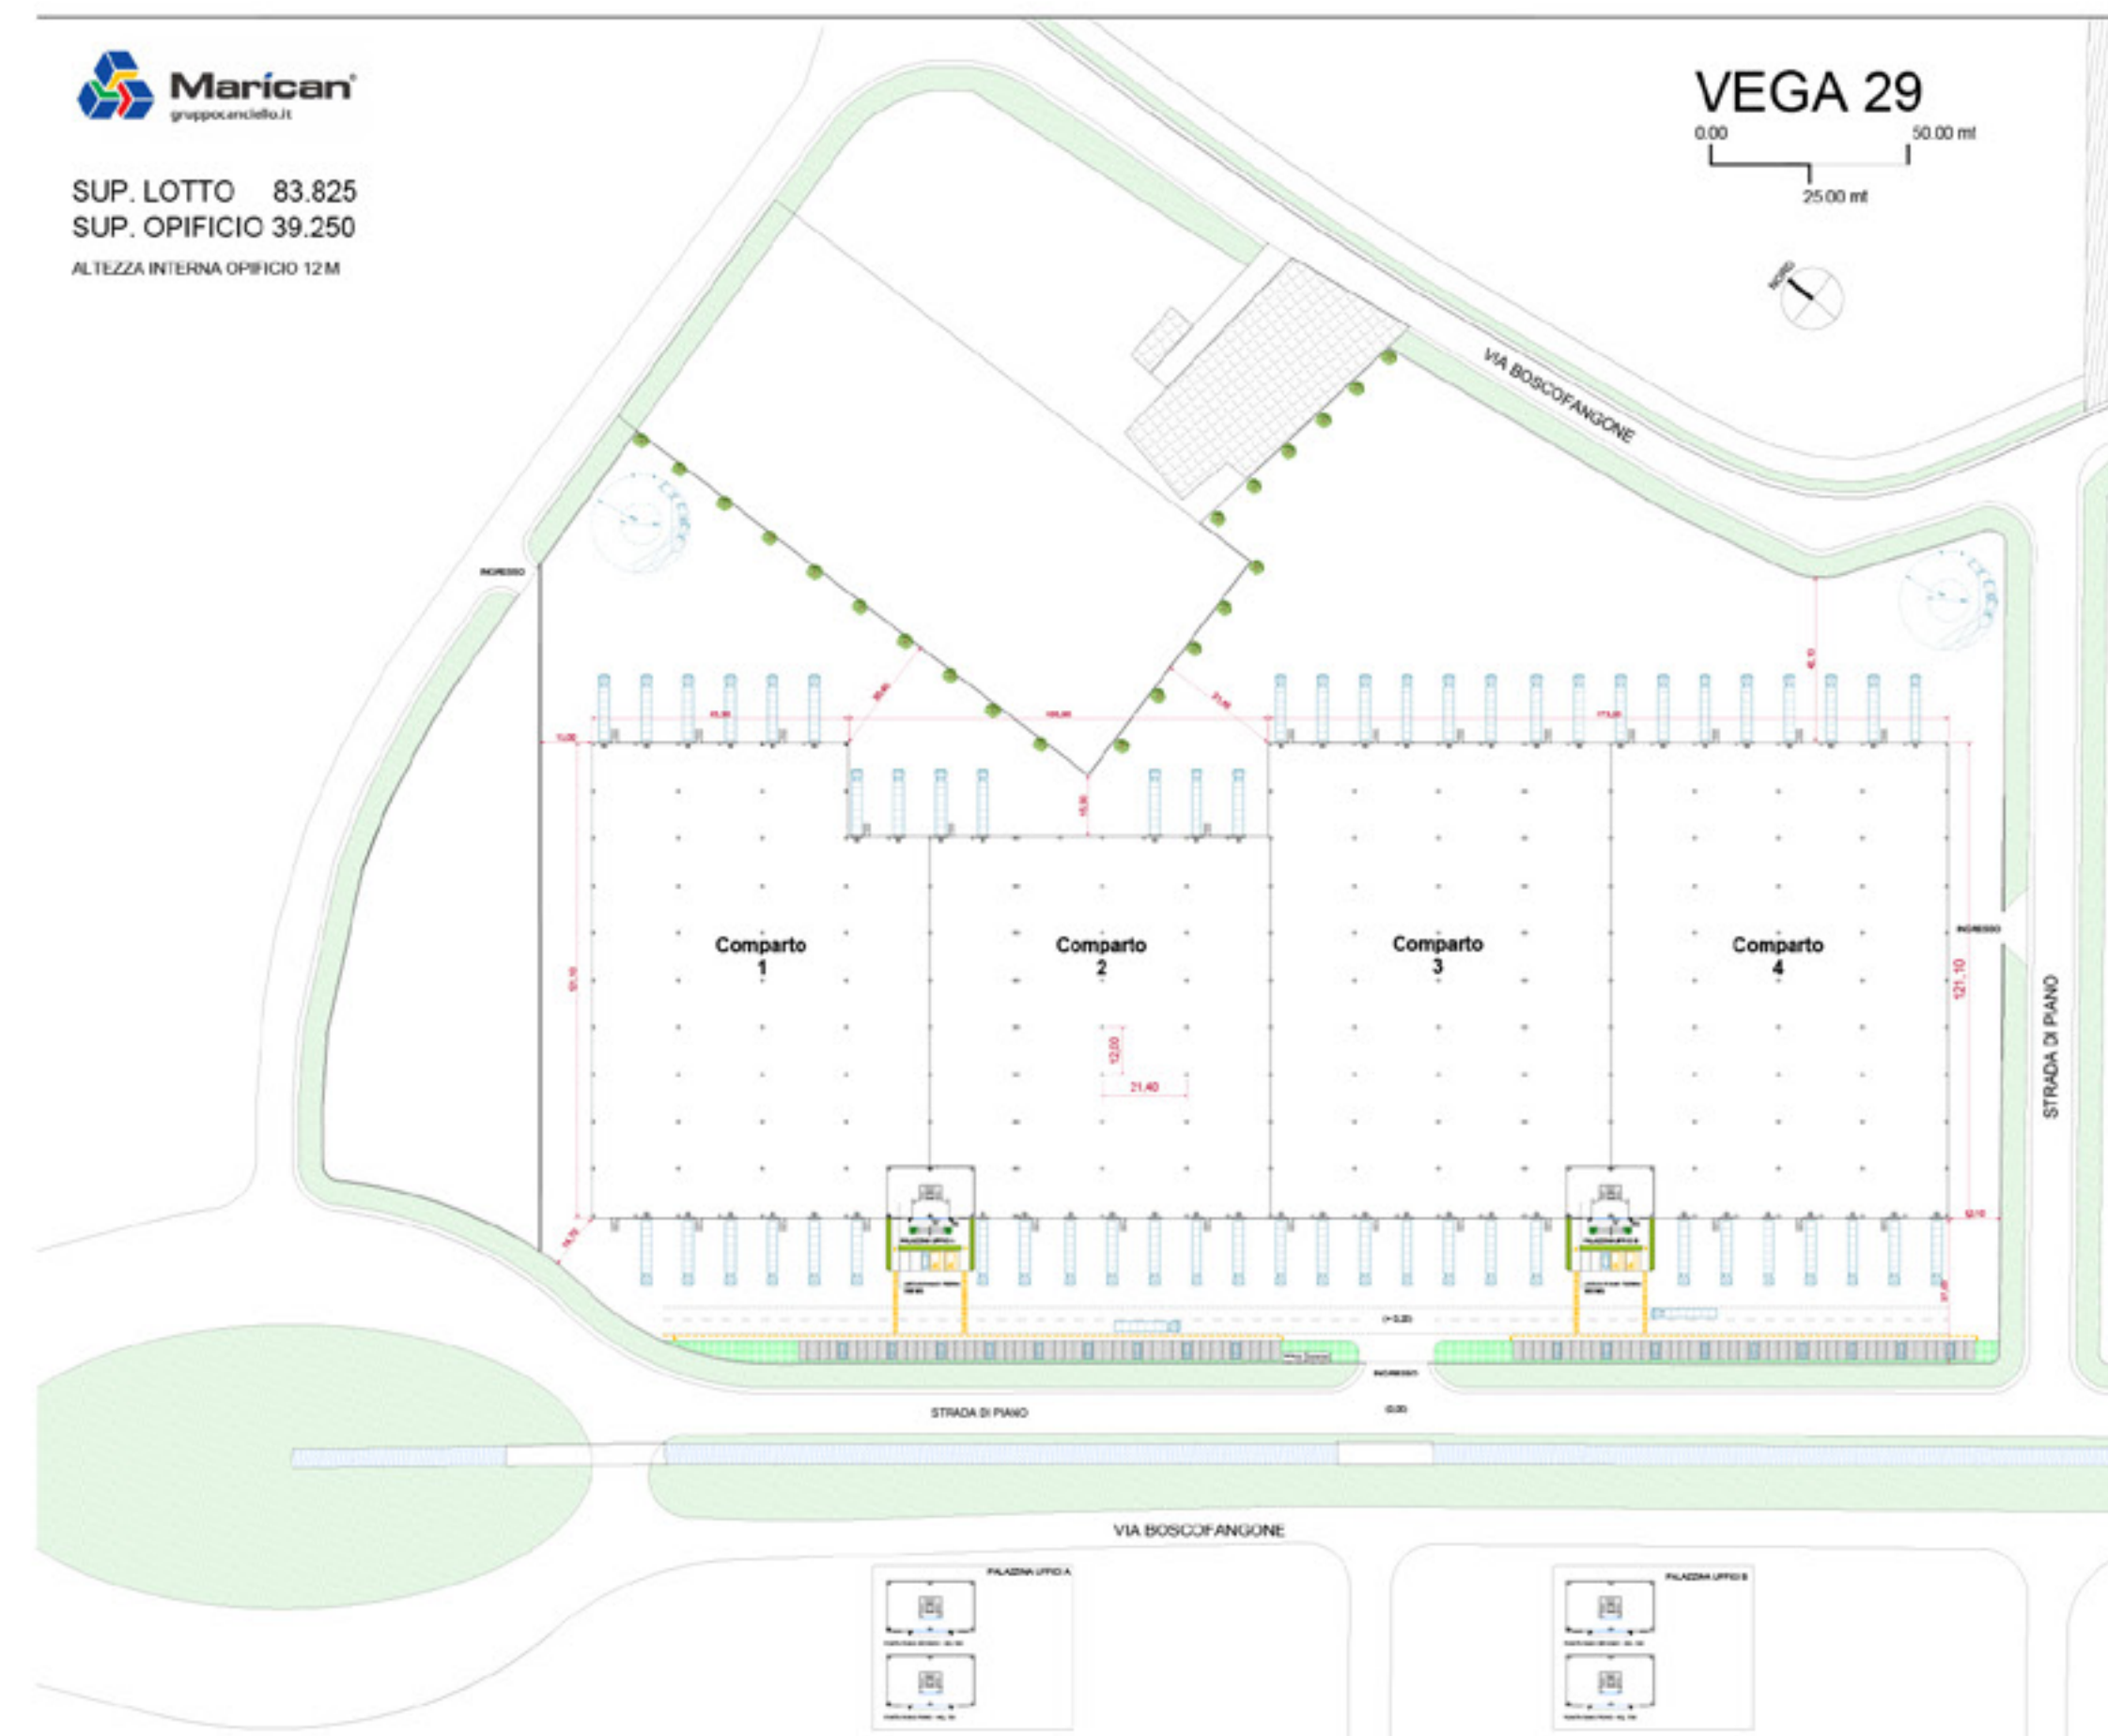

# WORK IN PROGRESS

**VEGA 29**Da realizzare  
Superficie: 39.250 mq.ZONA ECONOMICA SPECIALE (ZES)  
Nola (NA)  
40°58'32.69"N - 14°28'40,41"E

© f in

SCOPRI DI PIÙ

[www.maricanholding.it](http://www.maricanholding.it)

# WORK IN PROGRESS

**VEGA 30**Da realizzare  
Superficie: 14.000 mq.ZONA ECONOMICA SPECIALE (ZES)  
Nola (NA)  
40°58'15.68"N - 14°29'09,83"E

@ f in

SCOPRI DI PIÙ

[www.maricanholding.it](http://www.maricanholding.it)

# WORK IN PROGRESS

**VEGA 35**Da realizzare  
Superficie: 212.840 mq.ZONA ECONOMICA SPECIALE (ZES)  
Nola (NA)  
40°58'33.33"N - 14°29'31,21"E

© f in

SCOPRI DI PIÙ

[www.maricanholding.it](http://www.maricanholding.it)